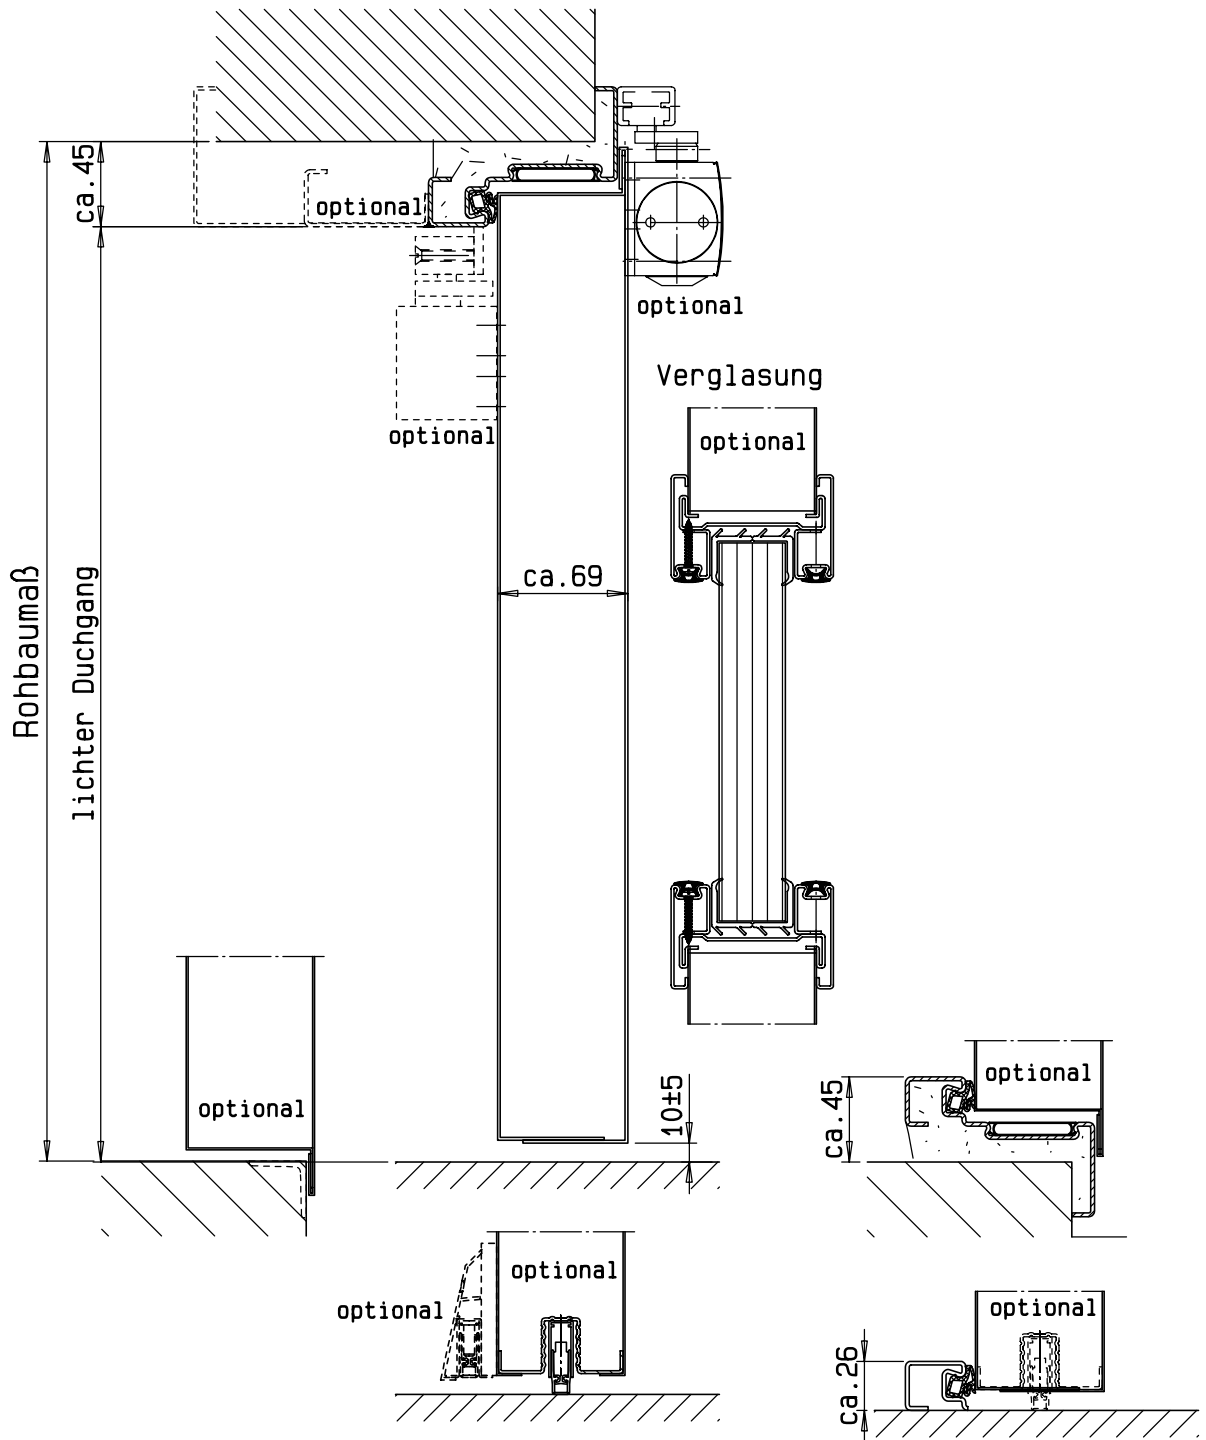

Detail Verglasung
siehe Vertikalschnitt

Zweiflügelige T90 Feuerschutztür
"System Schröders TSN-12"

Horizontalschnitt

Einbau- bzw. Zargenvarianten
siehe Horizontalschnitt

Zweiflügelige T90 Feuerschutztür
"System Schröders TSN-12"

Vertikalschnitt