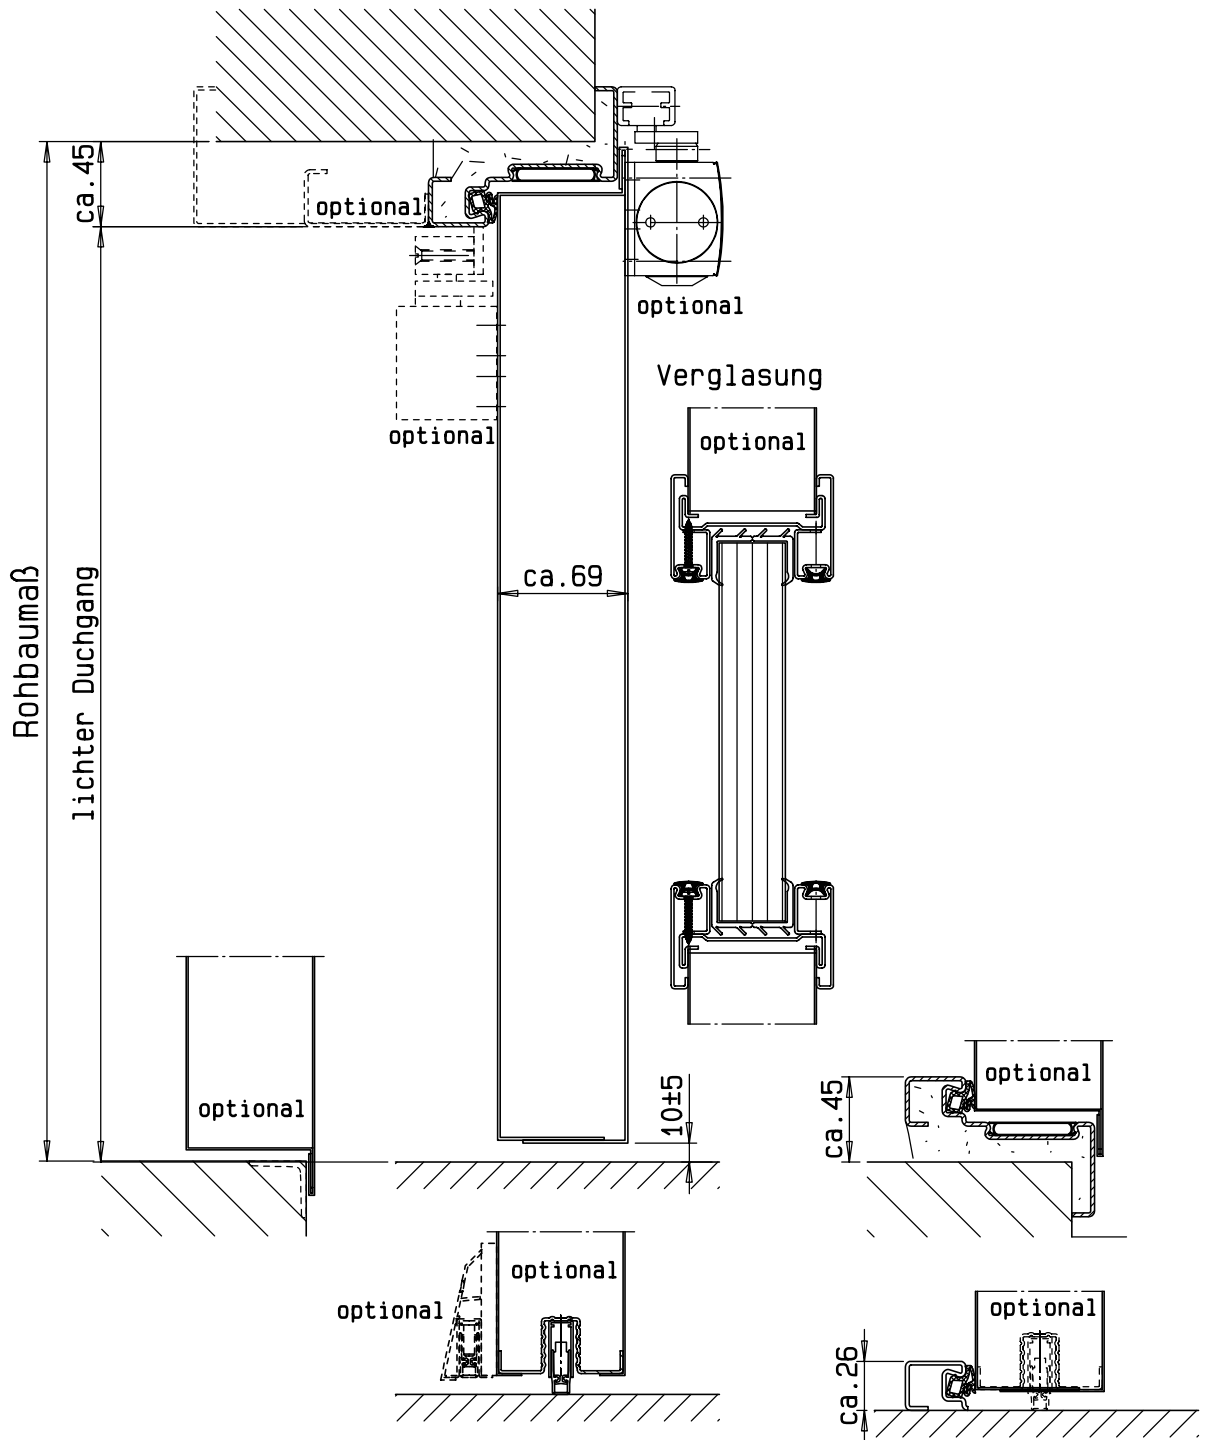

Detail Verglasung
siehe Vertikalschnitt

Einflügelige T90 Feuerschutztür
"System Schröders TSN-11"

Horizontalschnitt

Einbau- bzw. Zargenvarianten
siehe Horizontalschnitt

Einflügelige T90 Feuerschutztür
"System Schröders TSN-11"

Vertikalschnitt