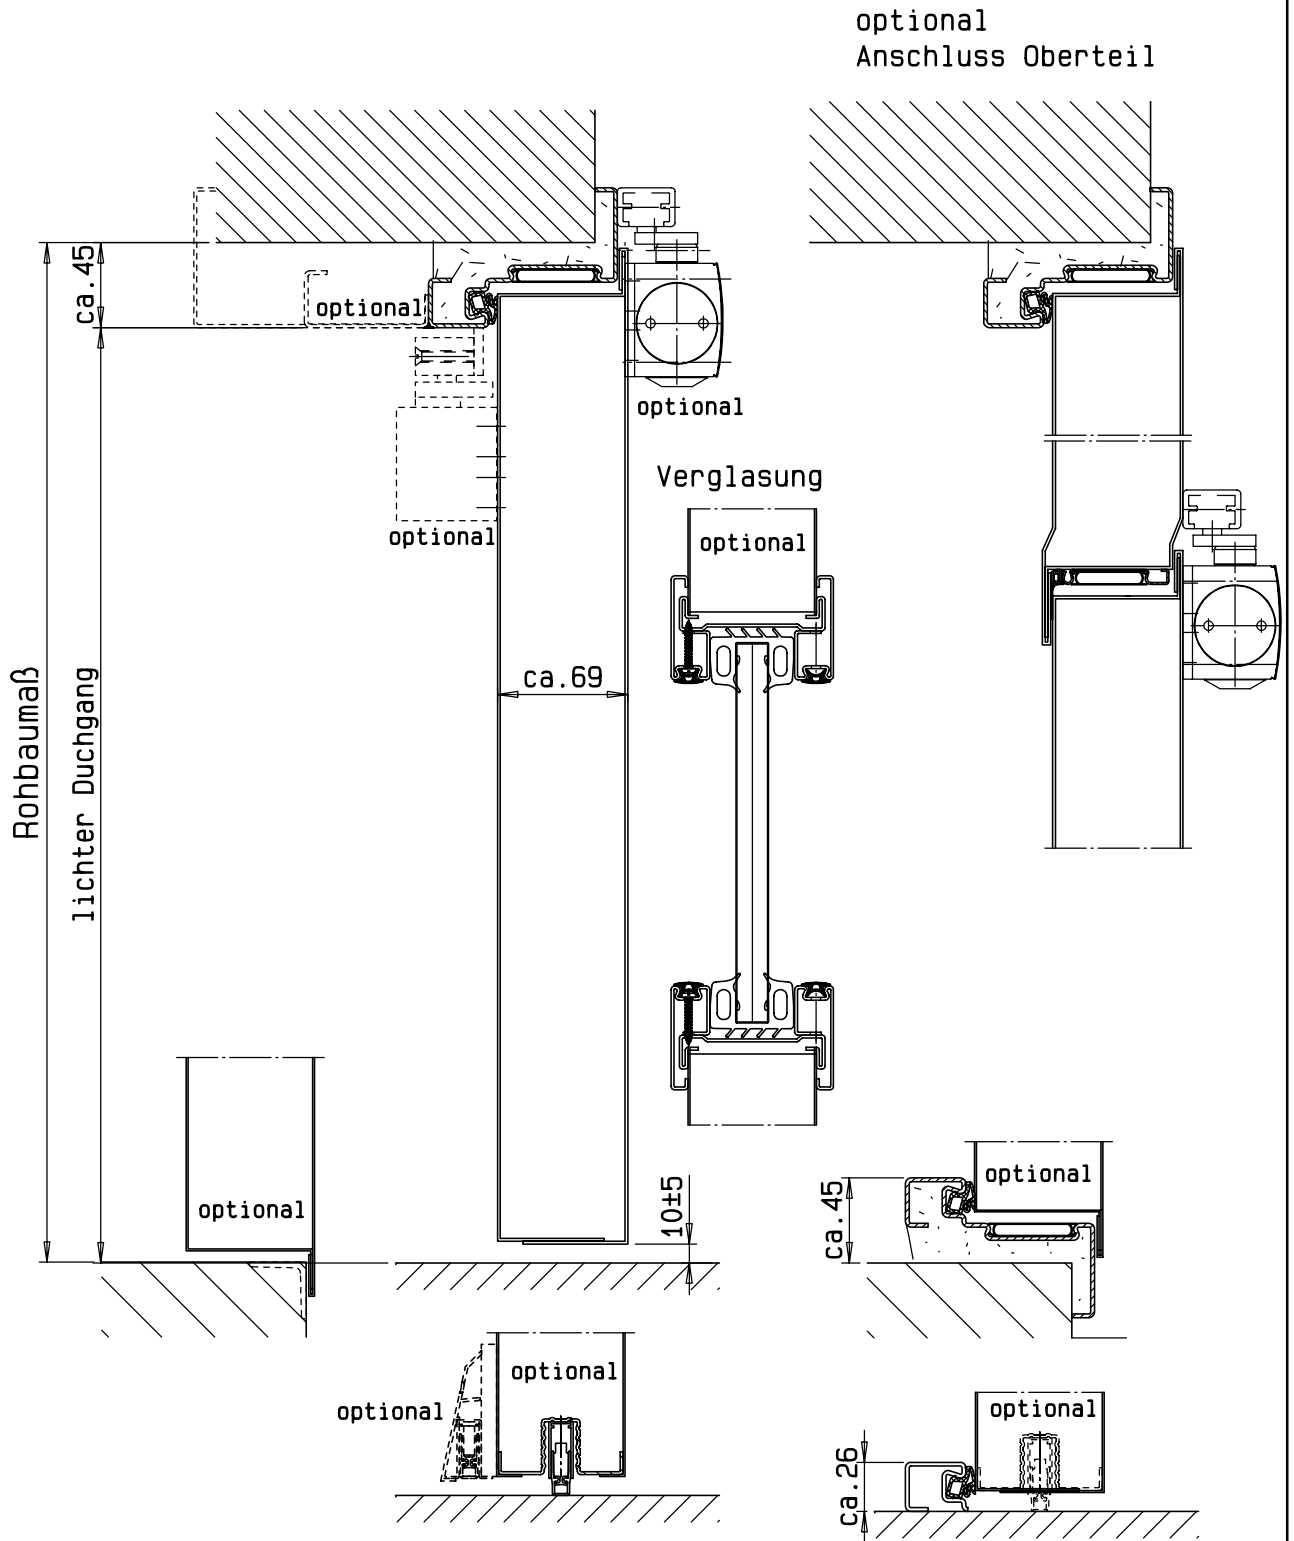

Detail Verglasung
siehe Vertikalschnitt

Zweiflügelige T30 Feuerschutztür
"System Schröders TSN-2"

Horizontalschnitt

Einbau- bzw. Zargenvarianten
siehe Horizontalschnitt

Zweiflügelige T30 Feuerschutztür
"System Schröders TSN-2"

Vertikalschnitt