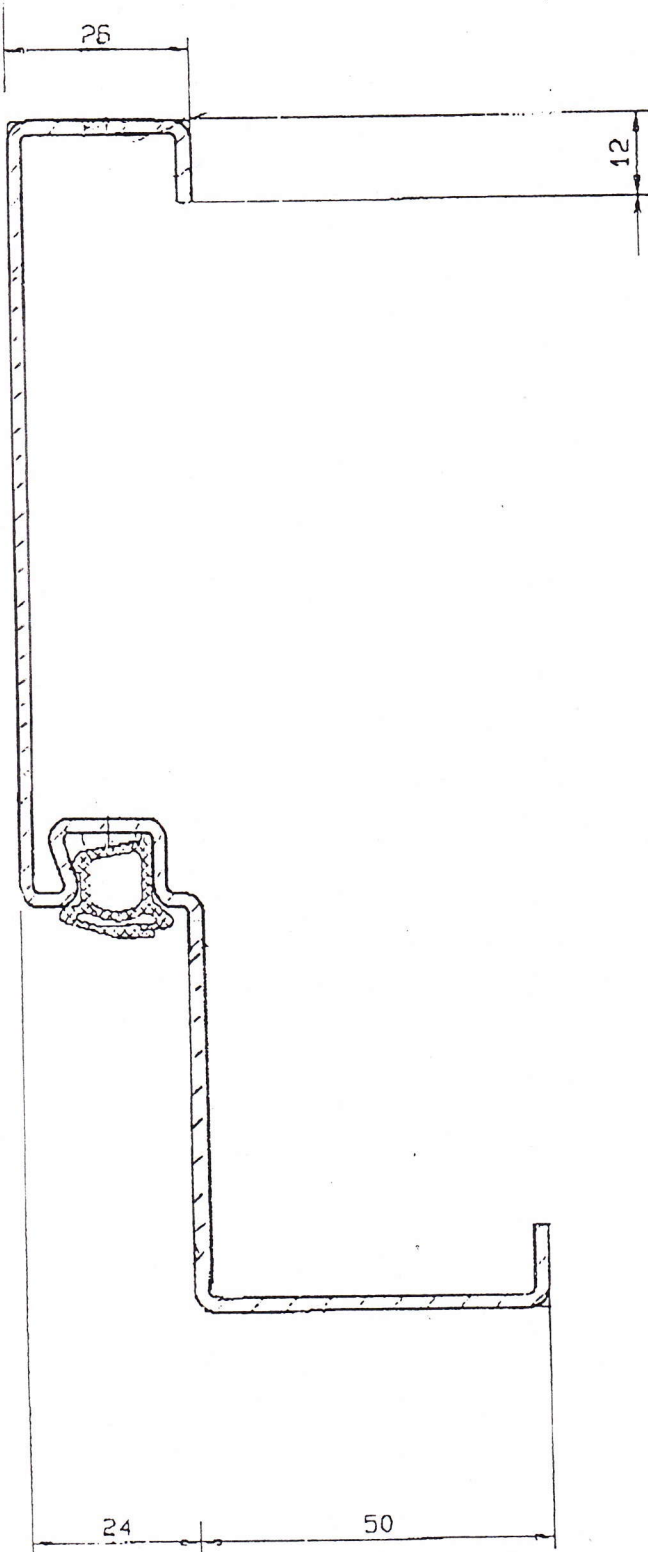

GEORG BRÜGGEMANN GmbH
 EDELSTAHL - Türen und Fenster
 Von-Siemens-Straße 13b, 59757 Arnsberg

Benennung
 Eckzarge

Werkstoff: Edelstahl

2004	Datum	Name
Bearb.		Brüggenmann
Gepr.		Brüggenmann

seit 1968

Umfassungszarge

GEORG BRÜGGEMANN GmbH
 EDELSTAHL - Türen und Fenster
 Von-Siemens-Straße 13b, 59757 Arnsberg

Benennung
 Blockzarge

Werkstoff: Edelstahl		
2004	Datum	Name
Bearb.		Brügge mann
Gepr.		Brügge mann

seit 1968